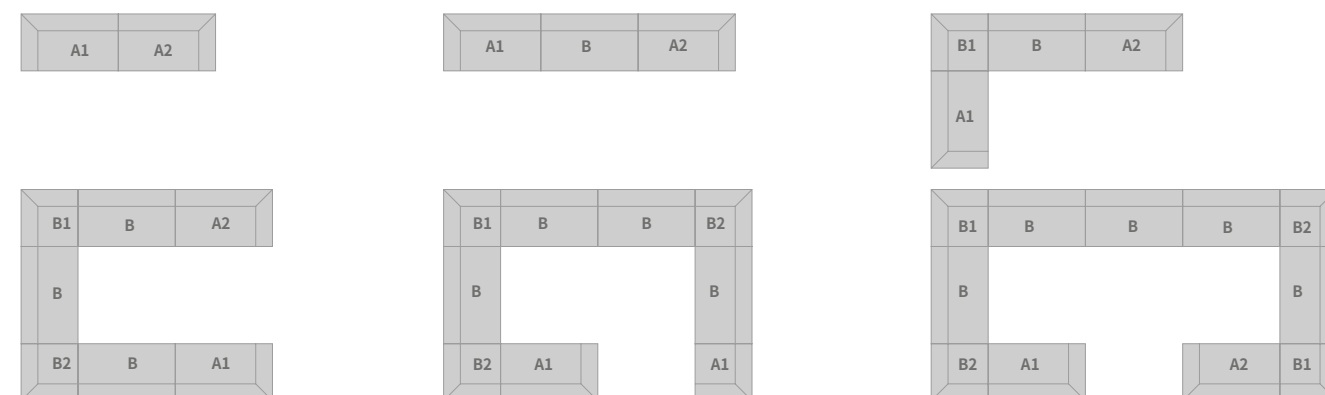

DELTA PLUS - SANS ÉCLAIRAGE / SIN LUZ / WITHOUT LIGHT

MODÈLE / VARIANTES / VERSIONS	TYPE / TIPO / TYPE	DIMENSIONS / MEDIDAS / MEASUREMENTS	RÉFÉRENCE / REFERENCIA / CODE - PVP / PVP / RRP - ECO-C		
	H. 110 cm	Droite / Derecha / Right	Option écran Opción pantalla PC screen option		
		A2	182,2 x 82,1 cm 162,2 x 82,1 cm 142,2 x 82,1 cm 102,2 x 82,1 cm 82,2 x 82,1 cm (90°)	622.112.-... 513 € +9,68 € 622.116.-... 494 € +8,89 € 622.120.-... 475 € +8,17 € 622.127.-... 440 € +6,6 € 622.124.-... 410 € +5,99 €	622.312.-... 590 € +9,86 € 622.316.-... 571 € +9,07 € 622.320.-... 549 € +8,35 € 622.327.-... 512 € +6,81 €
		A1	182,2 x 82,1 cm 162,2 x 82,1 cm 142,2 x 82,1 cm 102,2 x 82,1 cm 82,2 x 82,1 cm (90°)	622.114.-... 513 € +9,68 € 622.118.-... 494 € +8,89 € 622.122.-... 475 € +8,17 € 622.128.-... 440 € +6,6 € 622.126.-... 410 € +5,99 €	622.314.-... 590 € +9,86 € 622.318.-... 571 € +9,07 € 622.322.-... 549 € +8,35 € 622.328.-... 512 € +6,81 €
	H. 110 cm	B	180 x 82,1 cm 160 x 82,1 cm 140 x 82,1 cm	622.130.-... 367 € +7,69 € 622.132.-... 348 € +6,91 € 622.134.-... 329 € +6,21 €	622.330.-... 444 € +7,87 € 622.332.-... 425 € +7,09 € 622.334.-... 403 € +6,39 €
		B2	Droite / Derecha / Right 82,2 x 82,1 cm (90°)	622.136.-... 416 € +5,99 €	
		B1	Gauche / Izquierda / Left 82,2 x 82,1 cm (90°)	622.137.-... 416 € +5,99 €	
Central Central Add-on					

EXEMPLE | EJEMPLOS | EXAMPLES

MODÈLES | VARIANTES | VERSIONS

DELTA PLUS - OPTION ÉCLAIRAGE / CON LUZ / WITH LIGHT

MODÈLE / VARIANTES / VERSIONS	TYPE / TIPO / TYPE	DIMENSIONS / MEDIDAS / MEASUREMENTS	RÉFÉRENCE / REFERENCIA / CODE - PVP / PVP / RRP - ECO-C	
	H. 110 cm	184,4 x 82,1 cm 164,4 x 82,1 cm 144,4 x 82,1 cm	Option écran Opción pantalla PC screen option	
			622.202.-... 1.046 € +11,75 € 622.204.-... 1.019 € +10,9 € 622.206.-... 993 € +10,13 €	622.402.-... 1.123 € +11,93 € 622.404.-... 1.096 € +11,08 € 622.406.-... 1.067 € +10,31 €
Individuel Individual Individual				

MODÈLE / VARIANTES / VERSIONS	TYPE / TIPO / TYPE	DIMENSIONS / MEDIDAS / MEASUREMENTS	RÉFÉRENCE / REFERENCIA / CODE - PVP / PVP / RRP - ECO-C	
	H. 110 cm	184,4 x 82,1 cm 164,4 x 82,1 cm 144,4 x 82,1 cm	Option écran Opción pantalla PC screen option	
			622.102.-... 617 € +11,18 € 622.104.-... 598 € +10,39 € 622.106.-... 580 € +9,67 €	622.302.-... 694 € +11,36 € 622.304.-... 676 € +10,57 € 622.306.-... 654 € +9,85 €
Individuel Individual Individual				

DELTA PLUS - SANS ÉCLAIRAGE / SIN LUZ / WITHOUT LIGHT

MODÈLE / VARIANTES / VERSIONS	TYPE / TIPO / TYPE	DIMENSIONS / MEDIDAS / MEASUREMENTS	RÉFÉRENCE / REFERENCIA / CODE - PVP / PVP / RRP - ECO-C	
	H. 110 cm	184,4 x 82,1 cm 164,4 x 82,1 cm 144,4 x 82,1 cm	Option écran Opción pantalla PC screen option	
			622.102.-... 617 € +11,18 € 622.104.-... 598 € +10,39 € 622.106.-... 580 € +9,67 €	622.302.-... 694 € +11,36 € 622.304.-... 676 € +10,57 € 622.306.-... 654 € +9,85 €
Individuel Individual Individual				

COMPLÉMENTS | COMPLEMENTOS | COMPLEMENTS

MODÈLE / VARIANTES / VERSIONS	DIMENSIONS / MEDIDAS / MEASUREMENTS	RÉFÉRENCE / REFERENCIA / CODE - PVP / PVP / RRP	ECO-C
	80 x 36 cm	622.170.-... 206 € 624.170.-... 331 €	* Tissu Tapizado Upholstered Option éclairage Con luz With light Mélamine Melamina Melamine Mélamine Melamina Melamine 331 € 535 € +1,8 €
	120 x 36 cm	622.172.-... 260 € 624.172.-... 417 €	* Tissu Tapizado Upholstered Option éclairage Con luz With light Mélamine Melamina Melamine Mélamine Melamina Melamine 417 € 618 € +2,64 €
Rehausse Altillo Upper counter top			

ES	DE	FR	US	UK
446.991.000	446.992.000	446.995.000	12 €	+0,03 €

Éclairage
Latiguillo para mostrador con luz o altillo con luz
Light

FINITIONS | ACABADOS | FINISHES

204	Graphite Grafito Graphite	051	Argent Plata Silver	053	Blanc Blanco White	197	Gris Gris Grey	198	Hêtre Haya Beech	199	Chêne Moyen Roble Maple
200	Poirier Peral Pear	202	Wengué Wengue Wengue	103	Acacia Clair Acacia Clara Light Acacia	104	Acacia Foncé Acacia Oscura Dark Acacia	105	Zebrano Zebrano Zebrano	000	Cf. page 574 Ver pagina 574 See page 574