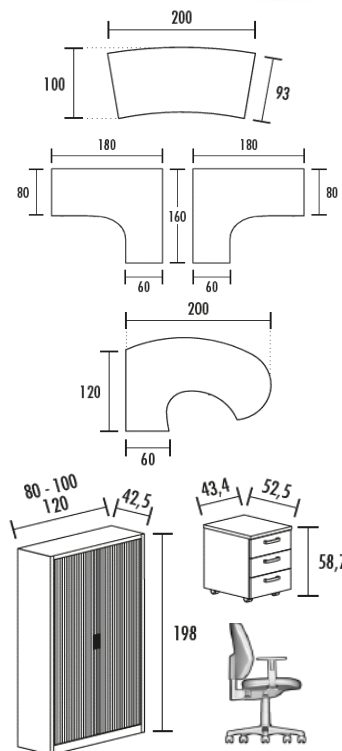

PROMOTION

RESERVEE AUX ENTREPRISES ET ADMINISTRATIONS

le 3 septembre 2018

La puissance d'un réseau, la souplesse d'une PME !

Gamme de bureau "TONO"

- Bureau individuel rectangulaire

- L 160 x P 80cm* - Plateau Épaisseur 25mm
- Piétements et voile de fond en mélaminé coloris argent

- 9 coloris de plateau :

* Autres dimensions et formes possibles : consultez-nous

115 € H.T
(au lieu de 198 € H.T)

+ 3,01 € HT écotaxe

Nous vous conseillons, réalisons vos plans d'aménagement en 2D/3D à partir d'une large gamme de mobilier et sièges de bureau livrés et installés par nos techniciens dans vos locaux.